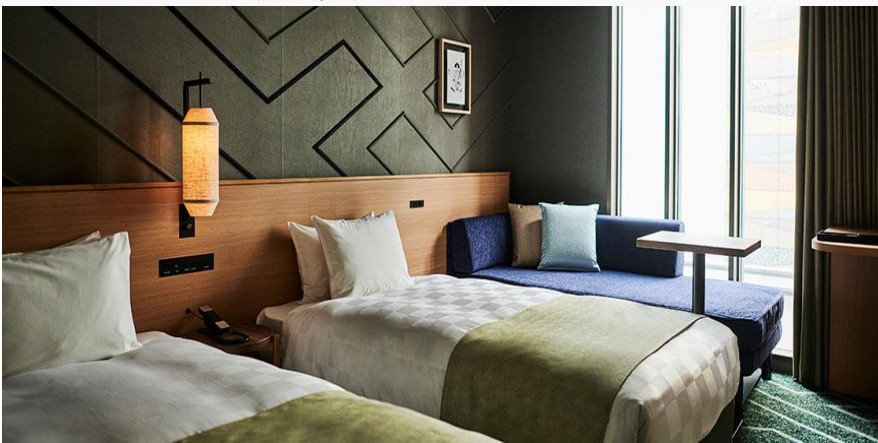

【貼心贈送】

1、飯店每日早餐

2、去程(成田機場~飯店) 專人巴士接機 + 辦理飯店 CHECK IN 服務

航空公司	桃園 → 成田	成田 → 桃園	小孩 12 歲以下不佔床售價	備 註
酷 航空	TR 898 06:45/11:10	TR 899 12:20/14:55	不佔床-5000	不可延回

★貼心提醒：雙人房為標準兩小床(TWN)房型為主、三人房為 TWN 加床(沙發床)，若需一大床(DBL)勞請告知以利需求作業。

★貼心提醒：淺草 VIEW 飯店訂房規定，12 歲以上小孩皆需佔床，恕無法接受不佔床需求，敬請注意。

飯店	地 點	單身貴族	兩人(TWN)	三人成行	備 註
淺草豪景飯店別館六區	銀座線田原町站 筑波線淺草站	27,900	22,900	22,900	其它房型不適用此報價

【飯店介紹】【淺草豪景飯店別館六區】(Asakusa View Hotel Annex Rokku)

2023 年 3 月開幕的淺草豪景飯店別館六區位於東京觀光的中心地區淺草。距離筑波快線淺草站步行 2 分鐘。距離成田機場也只要 60 分鐘，交通方便。Tsukuba Express Line/從淺草站可直達本酒店入口，東京地下鐵銀座線/從田原町站步行 7 分鐘，JR 上野車站/計程車 5 分鐘。飯店房間新穎舒適，配備基本現代化設施。餐點方面，樣式多樣，讓旅客一天開始活力滿滿。步行約 5 分即可抵達淺草寺。